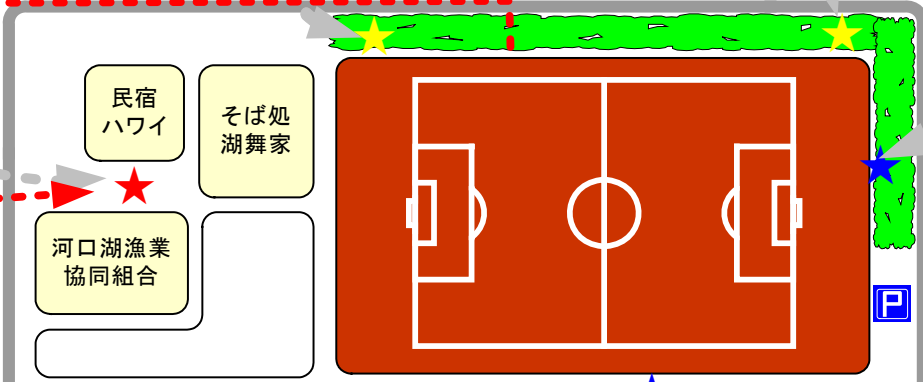

# 専用グラウンドご利用案内

お問い合わせ 0555-73-3111

河口湖大橋

ベース、ラインマーカー等の備品は  
コンテナの中にあります

町営の公衆トイレがあります  
トイレへは湖側の遊歩道をご利用ください

河口湖円形ホール  
木の花美術館

河口湖猿まわし劇場

ご利用後は必ず施錠をお願いします